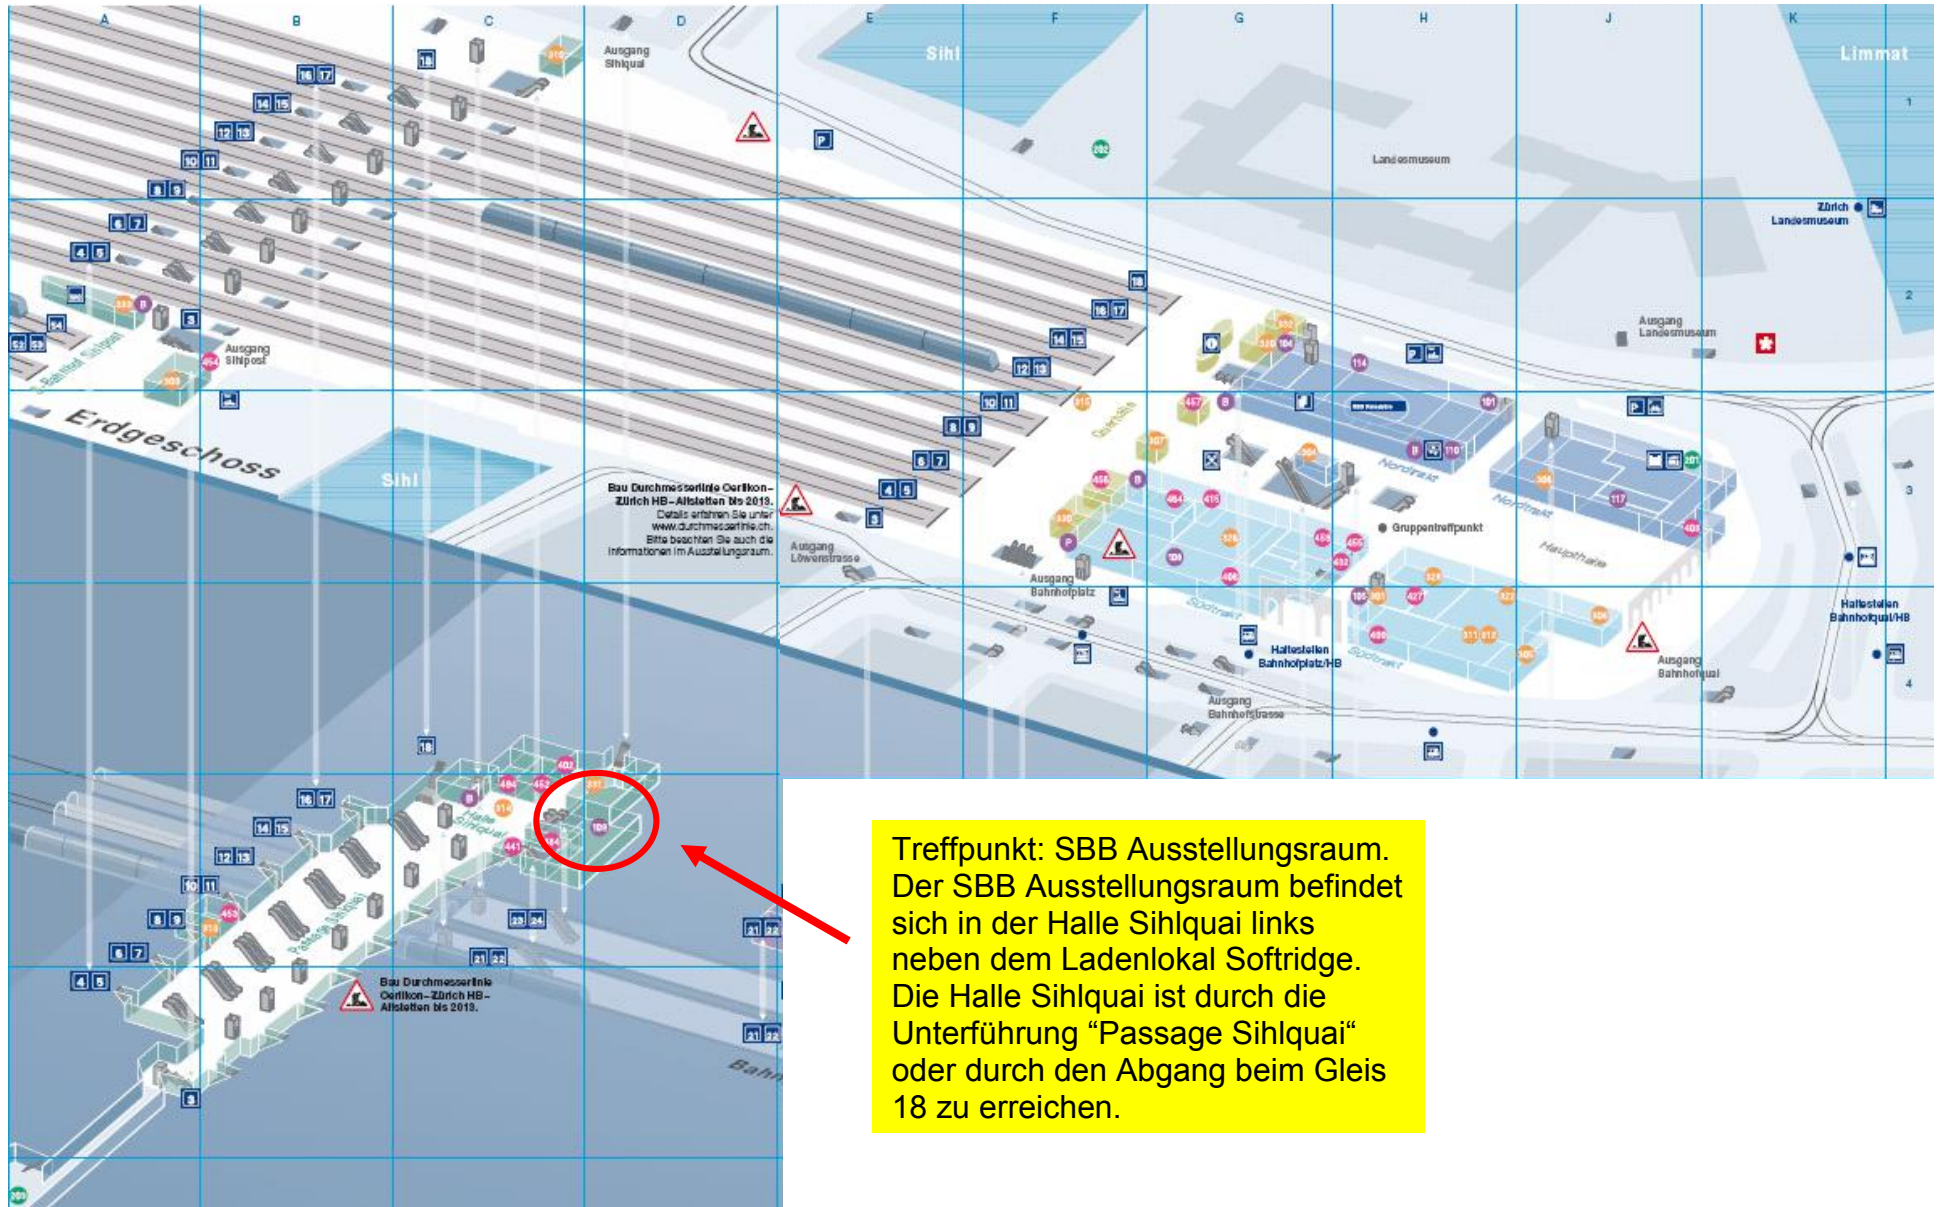

SBB Ausstellungsraum Halle Sihlquai

Treffpunkt: SBB Ausstellungsraum. Der SBB Ausstellungsraum befindet sich in der Halle Sihlquai links neben dem Ladenlokal Softridge. Die Halle Sihlquai ist durch die Unterführung "Passage Sihlquai" oder durch den Abgang beim Gleis 18 zu erreichen.